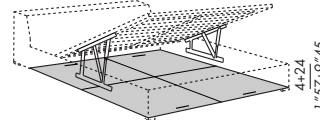

special dimensions: length only

bed: +5% every 1"97 inch

élite slatted base (max 82"68 inch):

+30%

customization not available for other

mattress supports

medidas especiales - sólo en longitud:

cama: +5% cada 5 cm.

somier élite (máxima longitud 210

cm.) + 30%

no disponibles con otros somieres

rete élite
élite slatted base

storage box

twin 44"x89"

110x225

letto tessile imbottito (senza piani letto) - upholstered bed (without bed base)