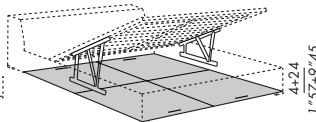

**medidas especiales - sólo en longitud: cama: +5% cada 5 cm.
sommier elite (máxima longitud 210 cm.) + 30%
no disponibles con otros somieres**

piano ortopedico
orthopedic base

rete elite
elite slatted base

rete elite MM
elite MM slatted base

rete elite ME
elite ME slatted base

sommier a molle
spring bases

storage box

MERIDIANI

LEWIS BED

2008

130 x 235 letto tessile imbottito (senza piani letto) - *upholstered bed (without bed base)*
rete élite - *élite slatted base* 1x 117x200 / 1x 46"06x78"74
rete élite MM - *élite slatted base MM* 1x 117x200 / 1x 46"06x78"74
storage box (solo con rete élite) - *storage (only w/élite slatted base)*
materasso (escluso) - *mattress (optional)*