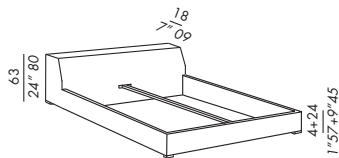

special dimensions: length only

bed: +5% every 1"97 inch

élite slatted base (max 82"68 inch):

+30%

customization not available for other

mattress supports

medidas especiales - sólo en longitud:

cama: +5% cada 5 cm.

somier élite (máxima longitud 210

cm.) + 30%

no disponibles con otros somieres

rete élite
élite slatted base

storage box

twin 44"x89"

110x225

letto tessile imbottito (senza piani letto) - upholstered bed (without bed base)