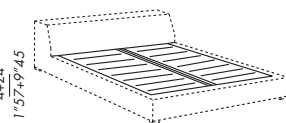

piano ortopedico
orthopedic base